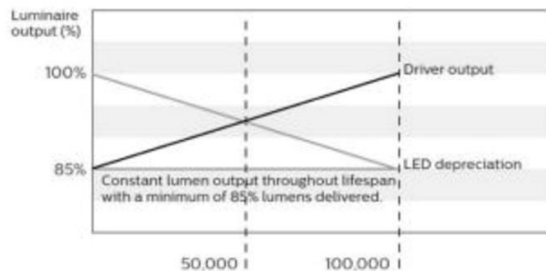

Constant Light Output/ Vakio valoteho/ Konstant ljusutgång Konstantā Gaismas Plūsma