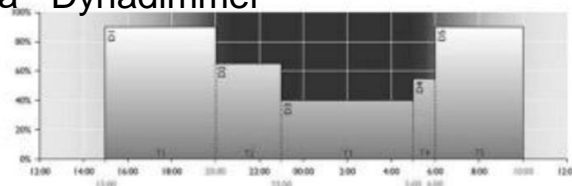

Auto dimming/ Automaattinen himmennys/ Automatisk dimming - Dynadimmer Automātiskā dimēšana - Dynadimmer

Led modules can be replaced by manufacturer only/ Led-moduulit voidaan korvata vain valmistajalla/
Ledda moduler kan endast bytas ut av tillverkaren.
Windage area, no more/ Tuuletusalue, ei enää/ Vindkraft område, inte mer/ Vēja pretestības platība:
DKS674 - 0,14m² above/below/ylhäällä/alhaalla/ovan/nedan and/ja/och 0,042m²
side position/sivupaikassa/sidposition/ Sānu projekcija
DKS675 - 0,18m² above/below/ylhäällä/alhaalla/ovan/nedan and/ja/och 0,055m²
side position/sivupaikassa/sidposition/ Sānu projekcija